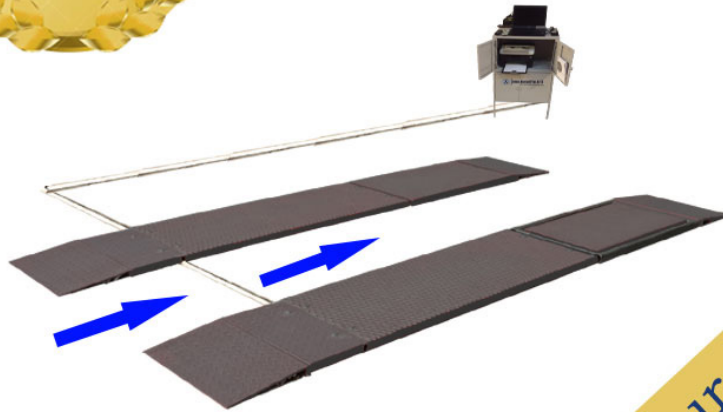

Brake, Track and Shock Absorber testlane

JA9500BT-E

The JA9500BT-E is capable of only in 30 seconds to test vehicle brakes, shock absorbers and tracking!

With the JA9500BT-E, the workshop can test the car with the customer, therefore the customer can see any errors or corrections the car should have when servicing.

After the test is completed, a test report can be printed showing the condition of brakes, shock absorbers and tracking!