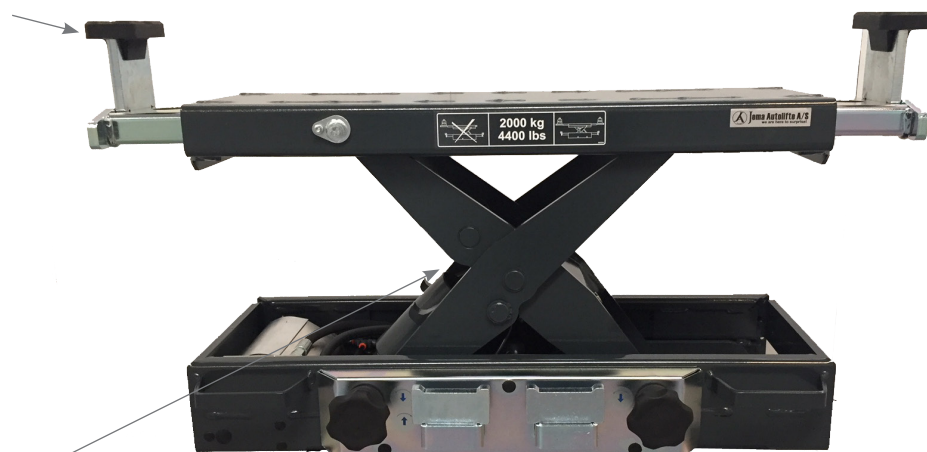

Justerbare løfte platforme

JA2000J-E donkraft har justerbare løfteplatforme.

Europæisk produktion

JA2000J-E er produceret i Europa og er lavet af de bedst mulige materialer og komponenter, for at sikre brugeren kan bruge produktet på en sikker og forsvarlig måde.

Sikkerhedslås

Alle Jema Autolifte donkrafte har automatisk sikkerhedslåse system, hvilket betyder, at når donkraften løftes, vil sikkerhedslåsen automatisk gå indgreb i de forskellige niveauer. Sikkerhedslåsen er manuelt udløst.