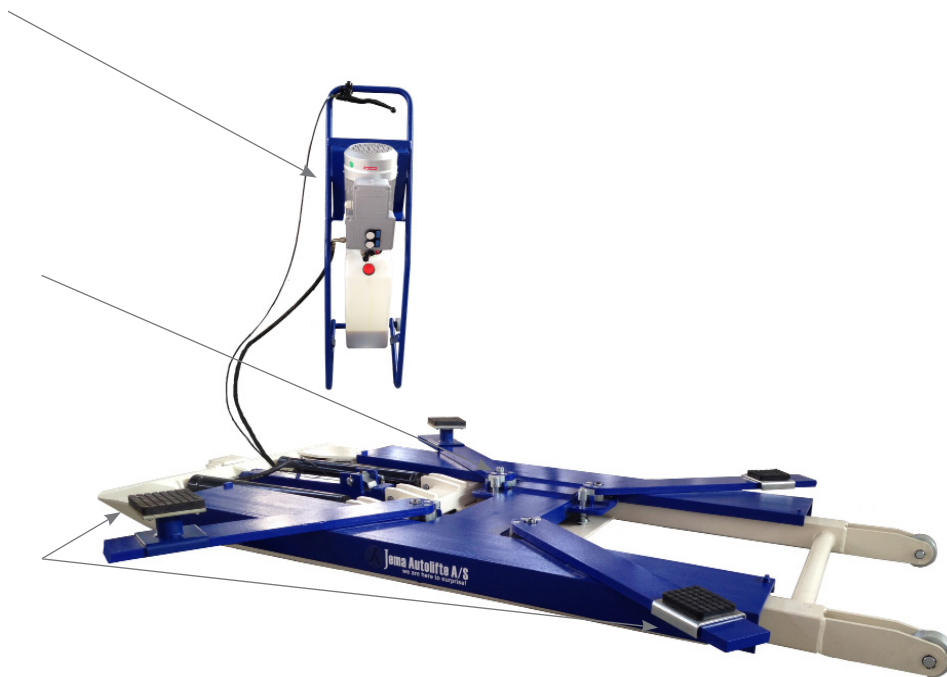

Autoliften er særdeles brugervenlig da den er mobil og kun bruger 220V. Med en løfthøjde på 120 cm.

Brugeren vil nemt kunne fortage hjulskifte og andet klargøringsarbejde.

JA2800S har CElab CE godkendelse certifikat!

Kontrolenhed

JA2800S'en har en kontrolenhed der samtidig også fungerer som løfteanordning så liften kan flyttes når der er brug for det!

Sikkerhed!

JA2800S har som den eneste i sin modelklasse armlåse på alle 4 arme der automatisk går i lås når liften hæves.

Løfteplatforme

Saxliften JA2800S bliver med 2 forskellige sæt løfteplatforme, en lav model der gør det muligt at løfte normale køretøjer, samt en højere adaptor der gør det muligt at løfte større køretøjer.

Tilslutning

For at tilslutte JA2800S skal der kun bruges 220V. Liften er 80% samlet ved levering.

Det bedste og sikreste produkt i sin klasse!

Jema Autolifte har udviklet en helt ny armlås der sætter sikkerheden i højsædet.