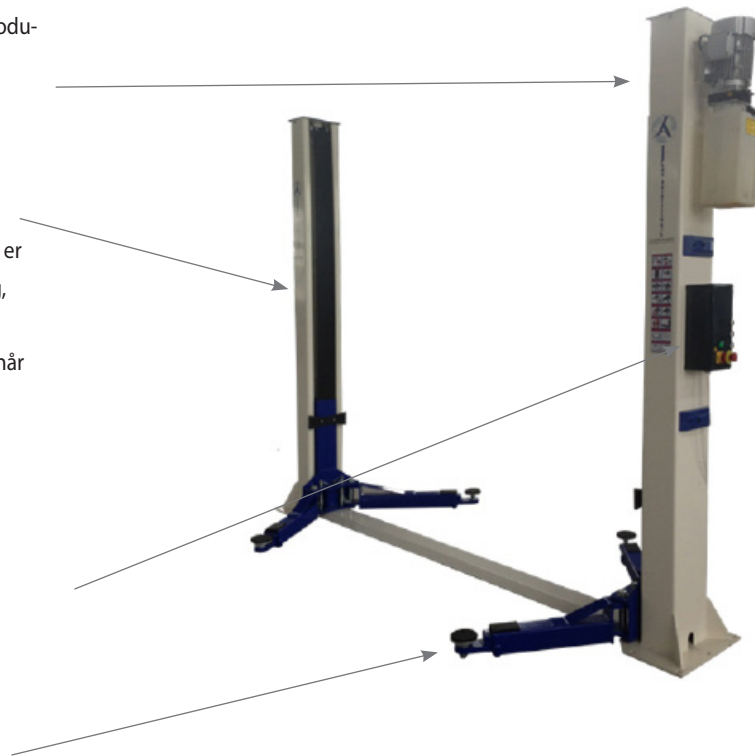

Hydraulisk autolift

JA3500T er en hydraulisk autolift der produceres med 220V motor.

Alle motorer er testet og justeret specielt til hver autolift.

Top til bund og dørbeskyttelse

Top til bund og dørbeskyttelse JA3500T er designet med top til bund afskærmning, samt dør beskyttelse for at sørge for at beskytte brugeren samt beskytte bilen når dørene åbnes.

Fulldautomatisk kontrolboks

Liften har en fulldautomatisk kontrolboks, som gør det nemt at betjene liften med op/ned/sikkerhedslås knapper. Kontrolboksen har selvfølgelig en hovedafbryder

Løfteplatforme

JA3500T er designet med skrueplatforme, hvilket gør det nemt at justere armen korrekt til bilen, og give en hurtig og sikker forbindelse med bilen.

Med JA3500T vil forbrugeren se det er muligt at købe en auto lift til en rimelig pris uden at gå på kompromis med kvalitet og funktioner og stadig få et lift på en god og solid kvalitet.